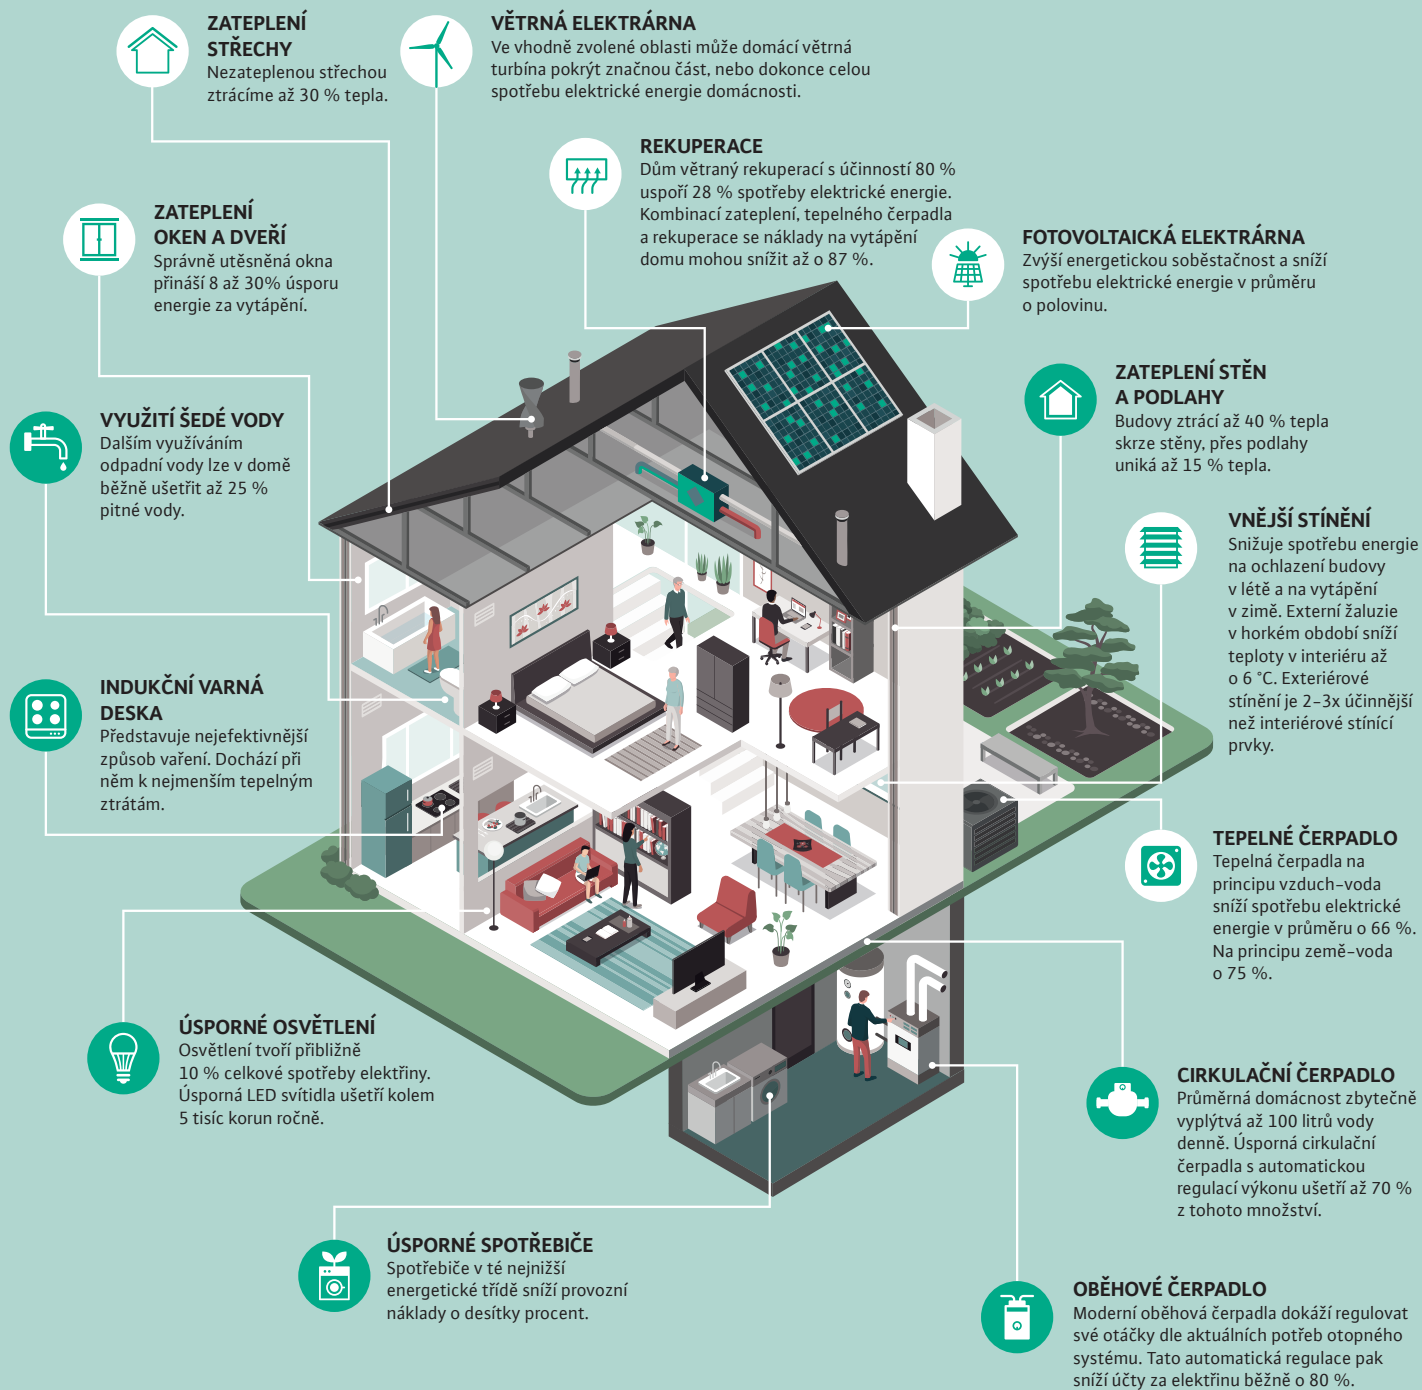

# Snížení energetické zátěže

wilo

Zeleně podbarvené piktogramy znázorňují snadno implementovatelné inovace, které nevyžadují velké investice a přinášejí rychlou návratnost.